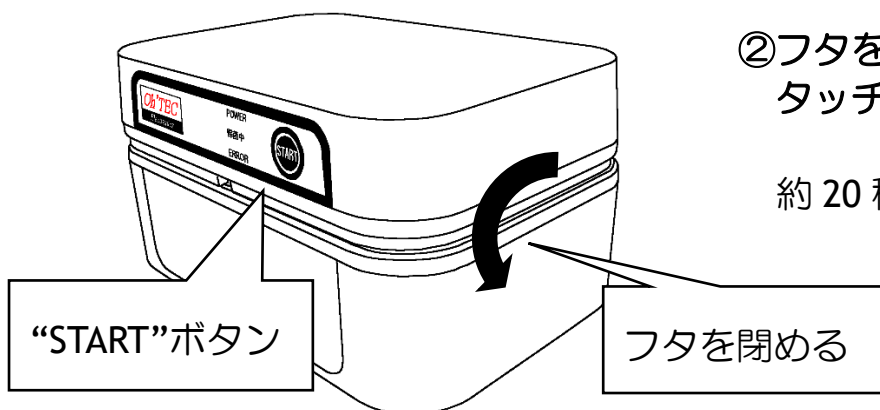

◇使い方簡単マニュアル◇

①除菌したいものをセット台の上に載せます。

②フタを閉めて”START”ボタンにタッチすると除菌が始まります。

約 20 秒で除菌が完了します。

③フタが開いたら中のものを取り出してください。

* 除菌中は、登録されている音楽がランダムで再生されます。

* 弊社サイトのダウンロードページにて音楽登録の方法についてのマニュアルをダウンロード出来ます。独自で音楽を登録したい方はこちらをご確認ください。