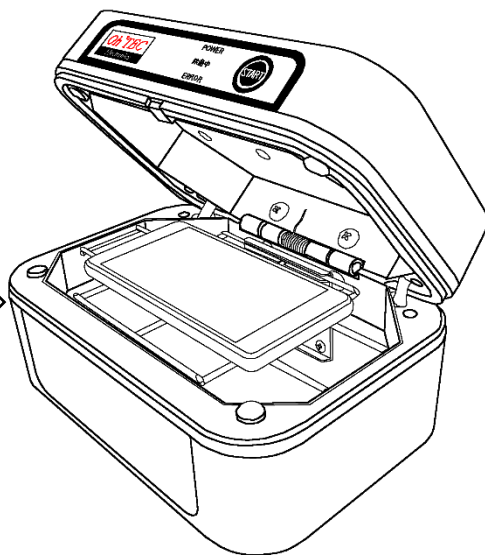

◇使い方簡単マニュアル◇

①除菌したいものをセット台の上に載せます。

②フタを閉めて”START”ボタンにタッチすると除菌が始まります。

約 20 秒で除菌が完了します。

③フタが開いたら中のものを取り出してください。

* 除菌中は、登録されている音楽がランダムで再生されます。

* 弊社サイトのダウンロードページにて音楽登録の方法についてのマニュアルをダウンロード出来ます。独自で音楽を登録したい方はこちらをご確認ください。