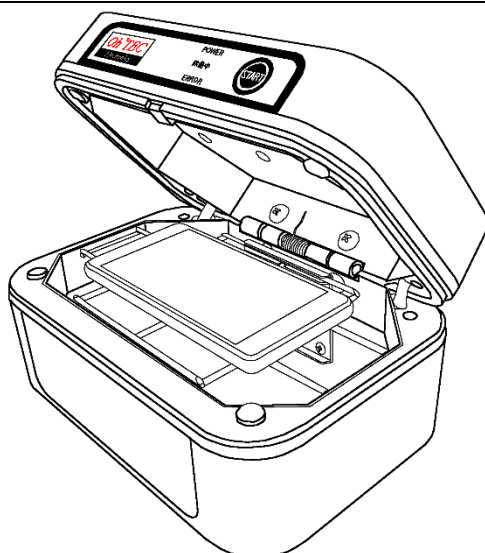

◇使い方簡単マニュアル◇

①除菌したいものをセット台の上に載せます。

②フタを閉めて”START”ボタンにタッチすると除菌が始まります。

約 20 秒で除菌が完了します。

③フタが開いたら中のものを取り出してください。

* 除菌中は、登録されている音楽がランダムで再生されます。

* 弊社サイトのダウンロードページにて音楽登録の方法についてのマニュアルをダウンロード出来ます。独自で音楽を登録したい方はこちらをご確認ください。