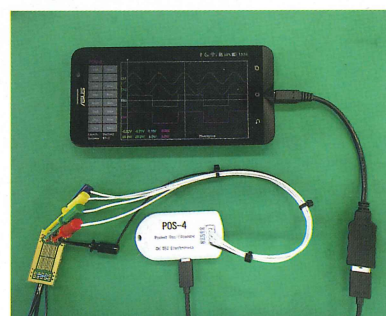

(株)オーテックエレクトロニクス <http://www.oh-tec.com/>

山梨県南アルプス市、山梨商工中金会

つなぐだけでスマホがオシロスコープに。「**ポケットオシロスコープPOS-4**」

包装梱包資材事業と百円均一ショップ用品開発で 鍛えられたコスト意識と新技術開拓力!

当社は包装梱包資材から事務用品、雑貨、健康衛生商品や販促商品まで幅広い営業品目で活動しています。販売を行う**商社としての顔**、開発を行う**メーカーとしての顔**の2つの顔を持ち、さまざまな切り口からお客様のサポートが可能です。海外新興国での生産が有利な時代に**国産品質を守りながら**、独自の発想と視点から**技術革新とコスト削減に創意工夫**を凝らしています。「**打てば響く!**」お客様の**パートナー**になれるよう、**規格品からオリジナル商品**まで全てのニーズにお応えできるよう、日々努力を重ねています。どんなことでもお気軽にお問い合わせください。**アイデアと情熱**を持ってお応えします。